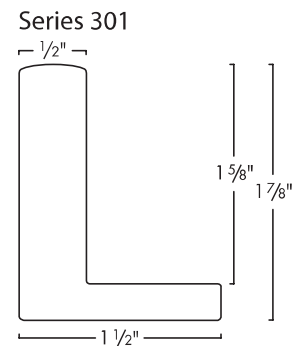

# Floaters

306-09 Black Lacquer

306-02 White Lacquer

306-10 Gold & Black w/Black Back

306-11 Bronze

306-13 Satin Pewter

306-18 Satin Charcoal

306-20 Pale Gold