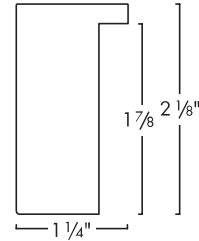

# Polystyrene

615-50 Gold

615-82 Natural Woodgrain

616-33 True Silver

616-40 Gold

616-41 Espresso

616-42 White

Series 616